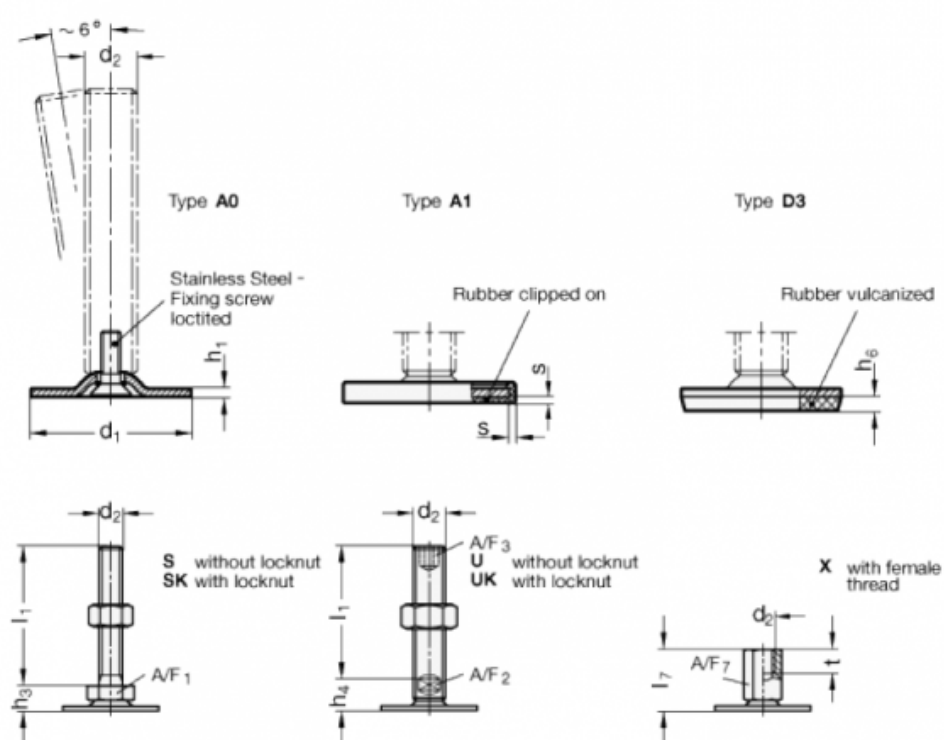

Varenummer: 204040M12125A1SK
 Beskrivelse: E+G Justerfod
 GN 40-40-M12-125-A1-SK
 Note: SK Med møtrik, udvendig sekskant i bunden

Mål

A/F1 = 17
 d1 = 40
 d2 = M12
 h1 = 2
 h3 = 11
 h6 =
 l1 = 125
 s = 1.5